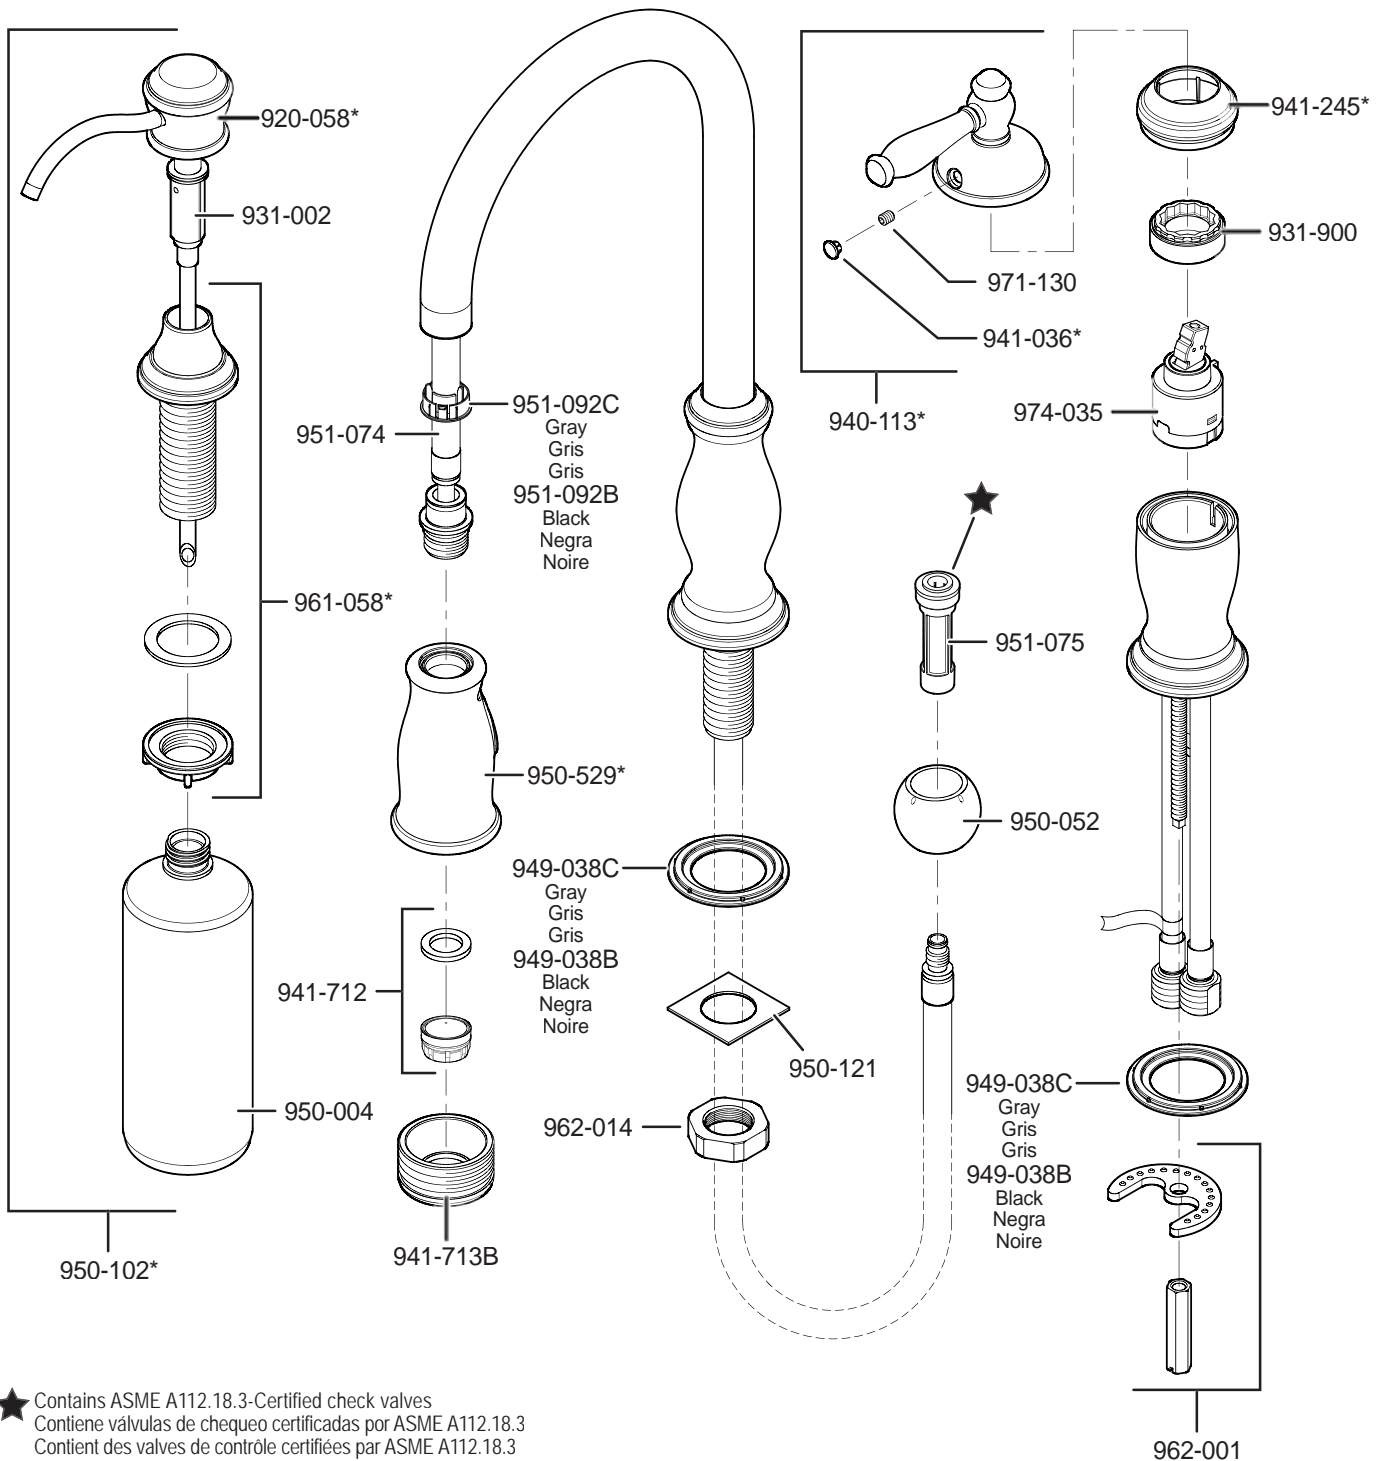

PARTS EXPLOSION

526 Series Hanover™ Collection Pull-Out Kitchen Faucet

★ Contains ASME A112.18.3-Certified check valves
 Contiene válvulas de chequeo certificadas por ASME A112.18.3
 Contient des valves de contrôle certifiées par ASME A112.18.3