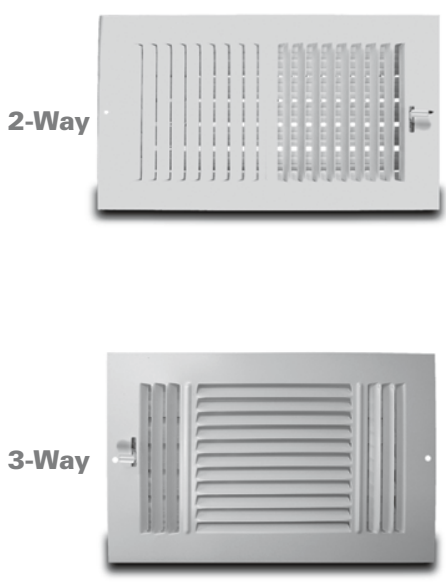

CSCSCR Curved Blade Sidewall/ Ceiling Register			
White		Part Number	Size
1-Way		3-Way	
CSCSCR84W1	8" x 4"	CSCSCR66W3	6" x 6"
CSCSCR104W1	10" x 4"	CSCSCR84W3	8" x 4"
CSCSCR106W1	10" x 6"	CSCSCR86W3	8" x 6"
CSCSCR108W1	10" x 8"	CSCSCR88W3	8" x 8"
CSCSCR126W1	12" x 6"	CSCSCR106W3	10" x 6"
CSCSCR128W1	12" x 8"	CSCSCR108W3	10" x 8"
CSCSCR146W1	14" x 6"	CSCSCR1010W3	10" x 10"
CSCSCR148W1	14" x 8"	CSCSCR126W3	12" x 6"
2-Way		CSCSCR128W3	12" x 8"
CSCSCR84W2	8" x 4"	CSCSCR1212W3	12" x 12"
CSCSCR106W2	10" x 6"	CSCSCR146W3	14" x 6"
CSCSCR126W2	12" x 6"	CSCSCR148W3	14" x 8"
CSCSCR128W2	12" x 8"	4-Way	
CSCSCR146W2	14" x 6"	CSCSCR66W4	6" x 6"
		CSCSCR88W4	8" x 8"
		CSCSCR1010W4	10" x 10"
		CSCSCR1212W4	12" x 12"
		CSCSCR1414W4	14" x 14"