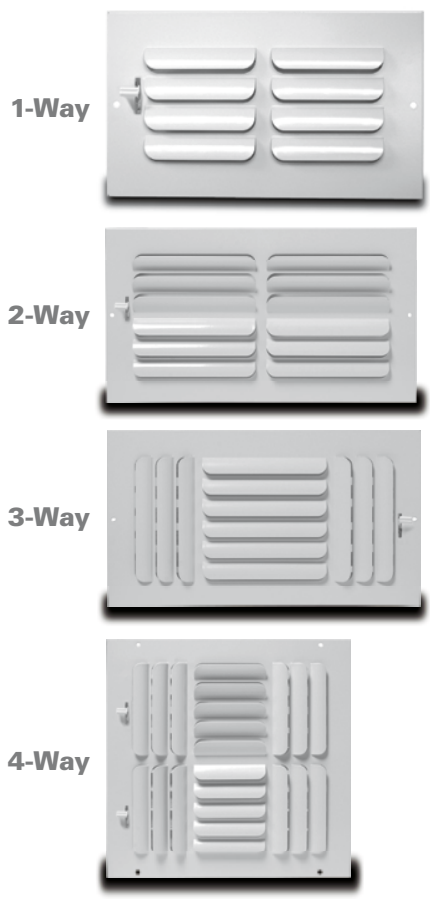

CSCSCR Curved Blade Sidewall/ Ceiling Register			
White		Part Number	Size
1-Way		3-Way	
CSCSCR84W1	8" x 4"	CSCSCR66W3	6" x 6"
CSCSCR104W1	10" x 4"	CSCSCR84W3	8" x 4"
CSCSCR106W1	10" x 6"	CSCSCR86W3	8" x 6"
CSCSCR108W1	10" x 8"	CSCSCR88W3	8" x 8"
CSCSCR126W1	12" x 6"	CSCSCR106W3	10" x 6"
CSCSCR128W1	12" x 8"	CSCSCR108W3	10" x 8"
CSCSCR146W1	14" x 6"	CSCSCR1010W3	10" x 10"
CSCSCR148W1	14" x 8"	CSCSCR126W3	12" x 6"
2-Way		CSCSCR128W3	12" x 8"
CSCSCR84W2	8" x 4"	CSCSCR1212W3	12" x 12"
CSCSCR106W2	10" x 6"	CSCSCR146W3	14" x 6"
CSCSCR126W2	12" x 6"	CSCSCR148W3	14" x 8"
CSCSCR128W2	12" x 8"	4-Way	
CSCSCR146W2	14" x 6"	CSCSCR66W4	6" x 6"
		CSCSCR88W4	8" x 8"
		CSCSCR1010W4	10" x 10"
		CSCSCR1212W4	12" x 12"
		CSCSCR1414W4	14" x 14"