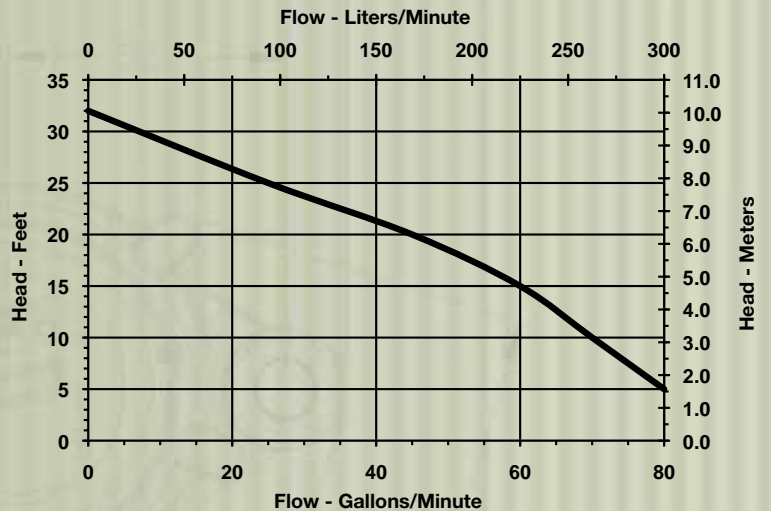

## 9EN Series

9EN-CIA-SFS

9EN-CIA-RF

9EN-CIM

Item	Model	UPC	HP	Volts	Solids Size (dia in)	Running Amps/Watts	Performance GPM @ Head					Shut Off (ft)	PSI	Cord Length	Weight (lbs)	H X L X W (in)	CAD List Price		
							5'	10'	15'	20'	25'								
509260	9EN-CIA-SFS	0 10121 14042 4	4/10	115	3/4"	9.0/920	80	70	60	45	25	32	14.1	20'	27.5	10.76	10.45	8.07	\$543.00
509261	9EN-CIA-SFS	0 10121 14043 1	4/10	115	3/4"	9.0/920	80	70	60	45	25	32	14.1	30'	28.5	10.76	10.45	8.07	\$591.00
509209	9EN-CIA-RF	0 10121 14008 0	4/10	115	3/4"	9.0/920	80	70	60	45	25	32	14.1	20'	27.5	9.15	9.6	6.8	\$521.00
509210	9EN-CIA-RF	0 10121 14009 7	4/10	115	3/4"	9.0/920	80	70	60	45	25	32	14.1	30'	28.5	9.15	9.6	6.8	\$571.00
509207	9EN-CIM	0 10121 14006 6	4/10	115	3/4"	9.0/920	80	70	60	45	25	32	14.1	20'	26.5	9.15	9.6	6.8	\$459.00
509208	9EN-CIM	0 10121 14007 3	4/10	115	3/4"	9.0/920	80	70	60	45	25	32	14.1	30'	27.5	9.15	9.6	6.8	\$471.00
509219	9EN-CIM	0 10121 14017 2	4/10	208 - 230	3/4"	4.0/800	80	70	60	45	25	32	14.1	20	27	9.15	9.6	6.8	\$533.00
509221	9EN-CIA-RF	0 10121 14018 9	4/10	208 - 230	3/4"	4.0/800	80	70	60	45	25	32	14.1	20	27.5	9.15	9.6	6.8	\$587.00