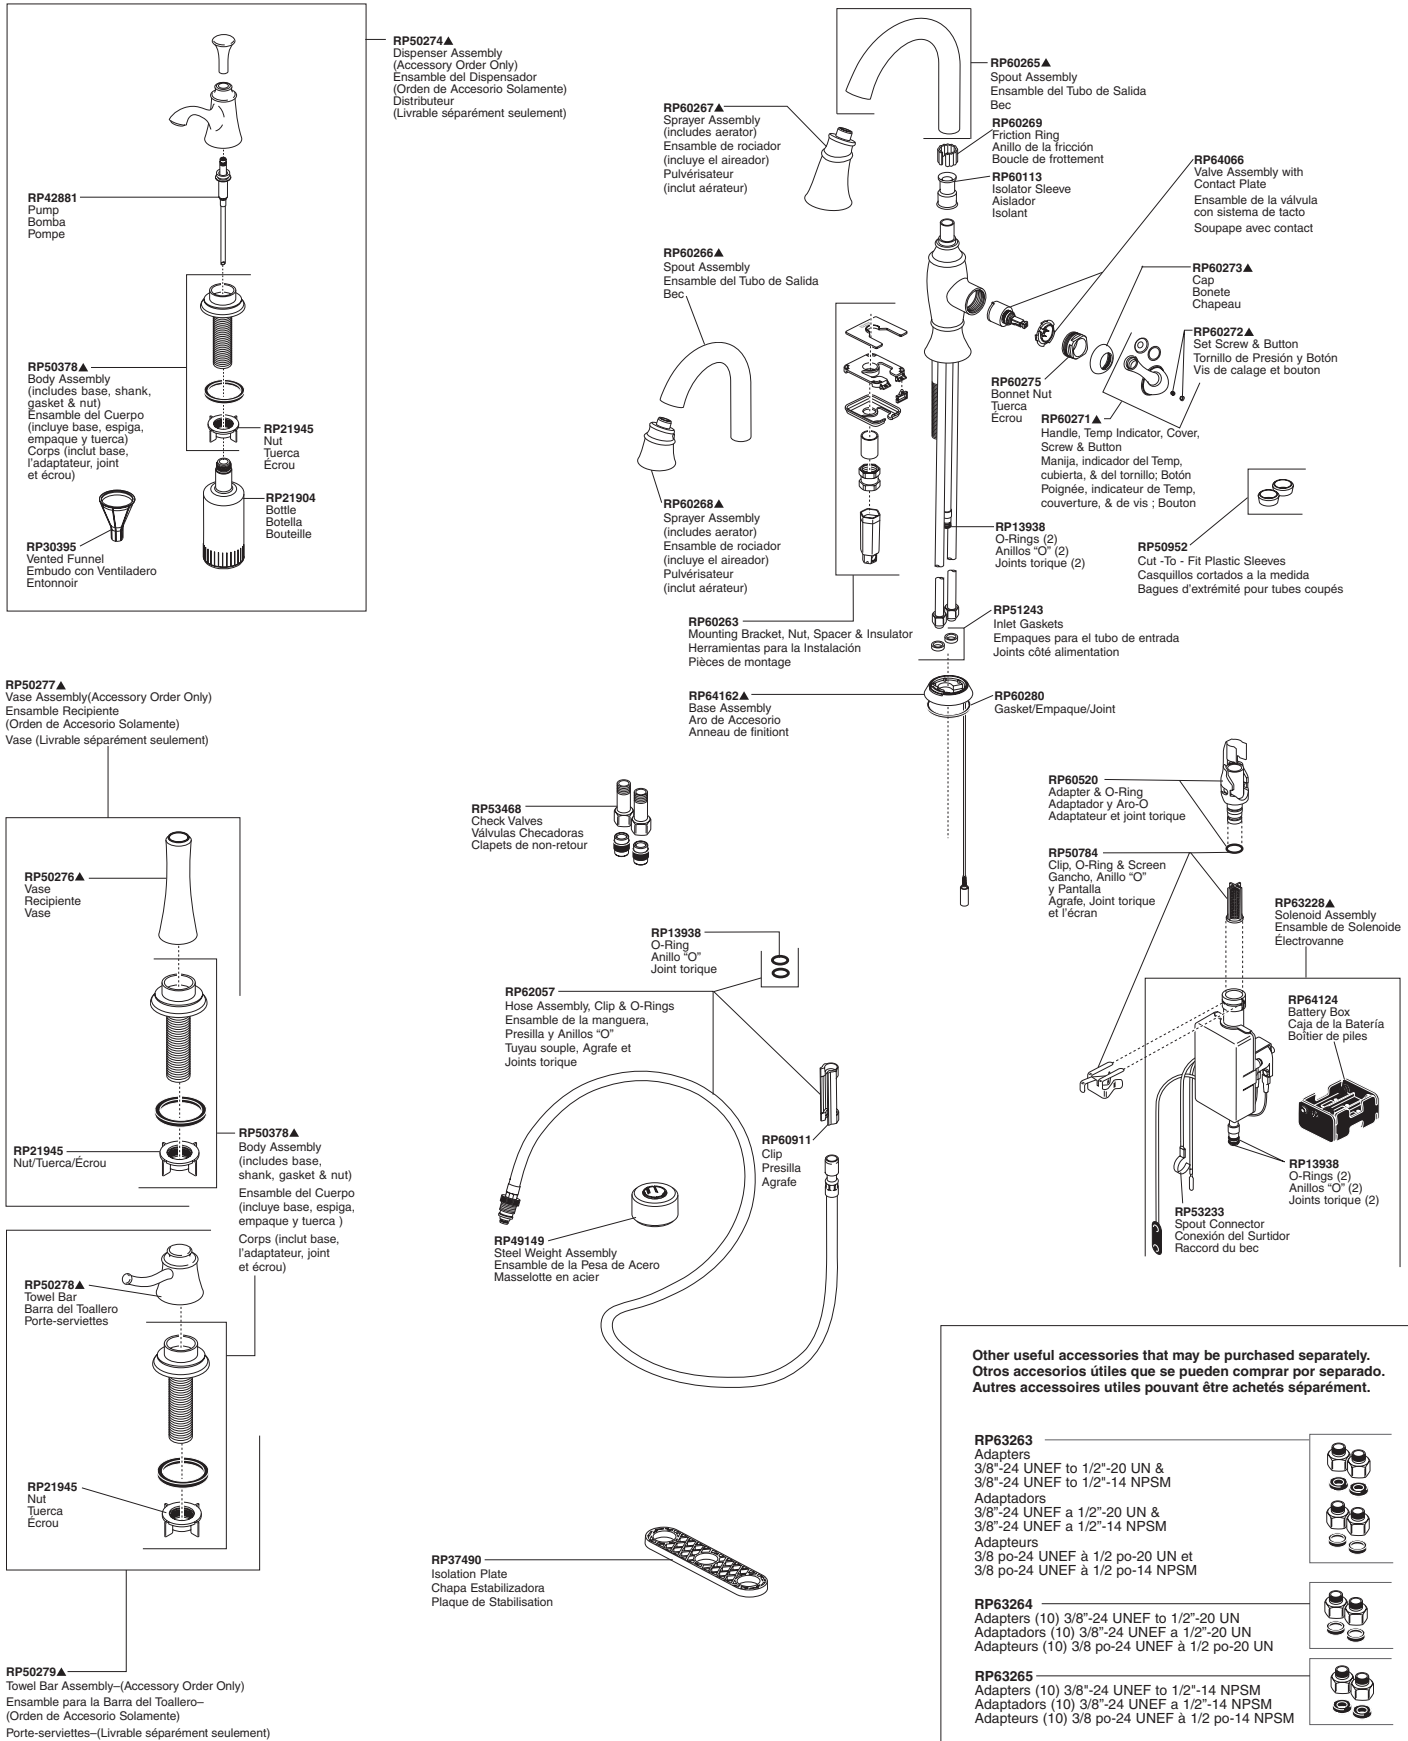

TALO® —KITCHEN & BAR/PREP

Models/Modelos— 64003LF & 64903LF

KITCHEN

Other useful accessories that may be purchased separately.
Otros accesorios útiles que se pueden comprar por separado.
Autres accessoires utiles pouvant être achetés séparément.

- RP63263**
Adapters
3/8"-24 UNEF to 1/2"-20 UN &
3/8"-24 UNEF to 1/2"-14 NPSM
Adaptadors
3/8"-24 UNEF a 1/2"-20 UN &
3/8"-24 UNEF a 1/2"-14 NPSM
Adaptateurs
3/8 po-24 UNEF à 1/2 po-20 UN et
3/8 po-24 UNEF à 1/2 po-14 NPSM
- RP63264**
Adapters (10) 3/8"-24 UNEF to 1/2"-20 UN
Adaptadors (10) 3/8"-24 UNEF a 1/2"-20 UN
Adaptateurs (10) 3/8 po-24 UNEF à 1/2 po-20 UN
- RP63265**
Adapters (10) 3/8"-24 UNEF to 1/2"-14 NPSM
Adaptadors (10) 3/8"-24 UNEF a 1/2"-14 NPSM
Adaptateurs (10) 3/8 po-24 UNEF à 1/2 po-14 NPSM