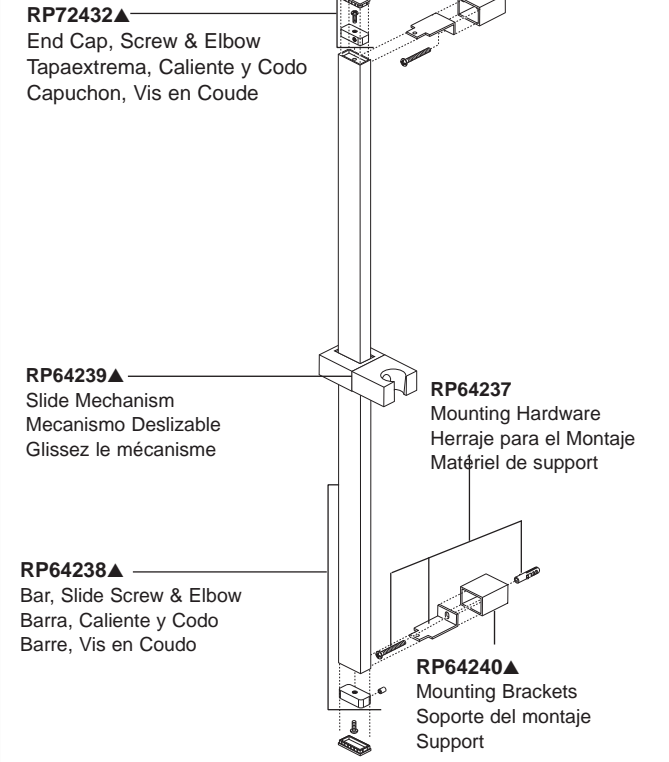

RP61283▲
Hand Held Shower
Regadera de Mano
Douche à main

59567-PK▲
Handshower
Regadera de Mano
Douche à main

59552▲
Handshower
Regadera de Mano
Douche à main

55011, 55013, 55020, 55021, 55085, 57510 & 57923
Series/Series/Seria

RP64157▲
Hose & Gaskets
Manguera y Empaques
Tuyau souple et joints

55552, 55567, 55051 & 55530
Series/Series/Seria

U4010-PK▲
Handshower holder
Teleducha titular
Support douchette

U495D -▲60-PK
Hose & Gaskets
Manguera y Empaques
Tuyau souple et joints

▲ Specify Finish
▲ Especificíque el Acabado
▲ Précisez le Fini

51567, 55011, 55013, 55567, 56613, 57011, 57014 & 57510
Series/Series/Seria

51552, 54613, 55020, 55021, 55051, 55085, 55530, 55552, 57021, 57051, 57085, 57530, 57923 & 59210
Series/Series/Seria

57021
Series/Series/Seria

57011, 57014 & 57085
Series/Series/Seria

51552, 51567, 57051 & 57530 Series/Series/Seria

59210
Series/Series/Seria

- ▲ Specify Finish
- ▲ Especificque el Acabado
- ▲ Précisez le Fini