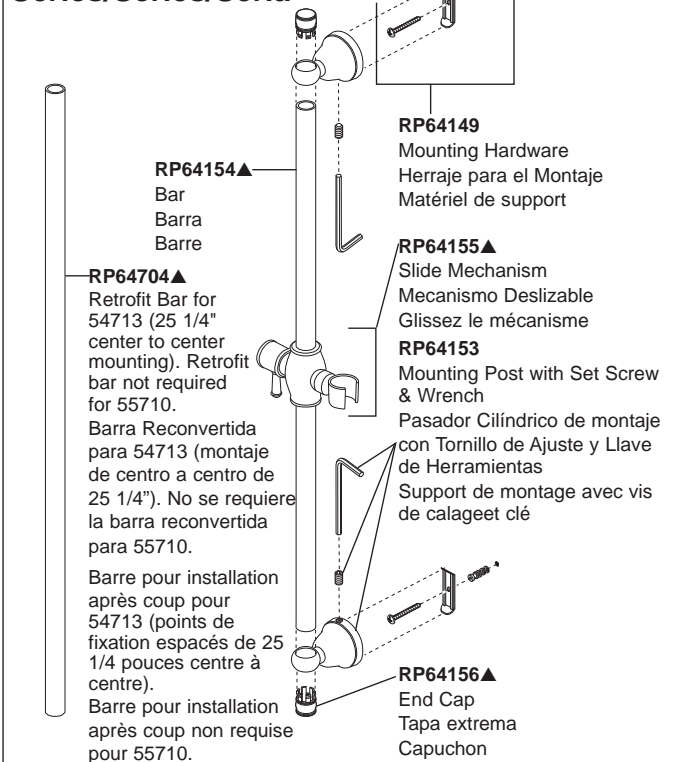

57021
Series/Series/Seria