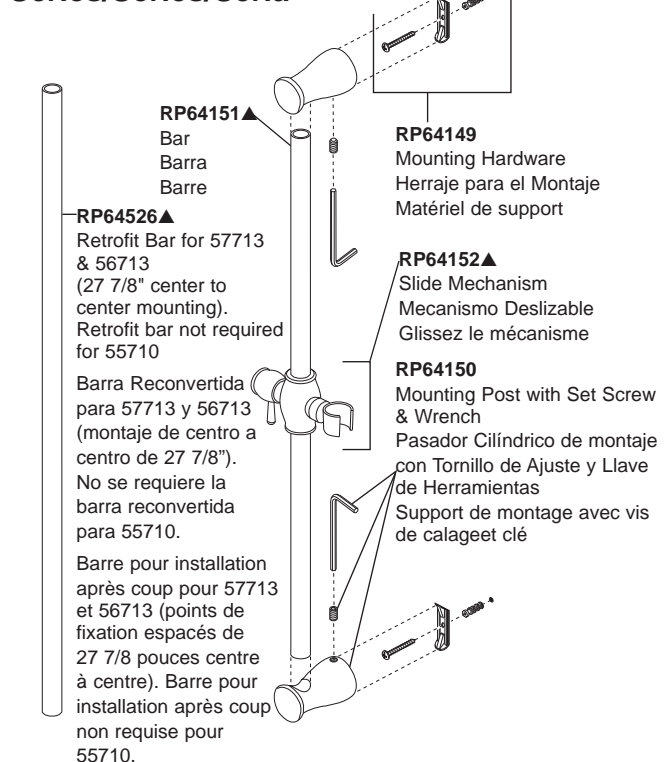

57011, 57014 & 57085
Series/Series/Seria