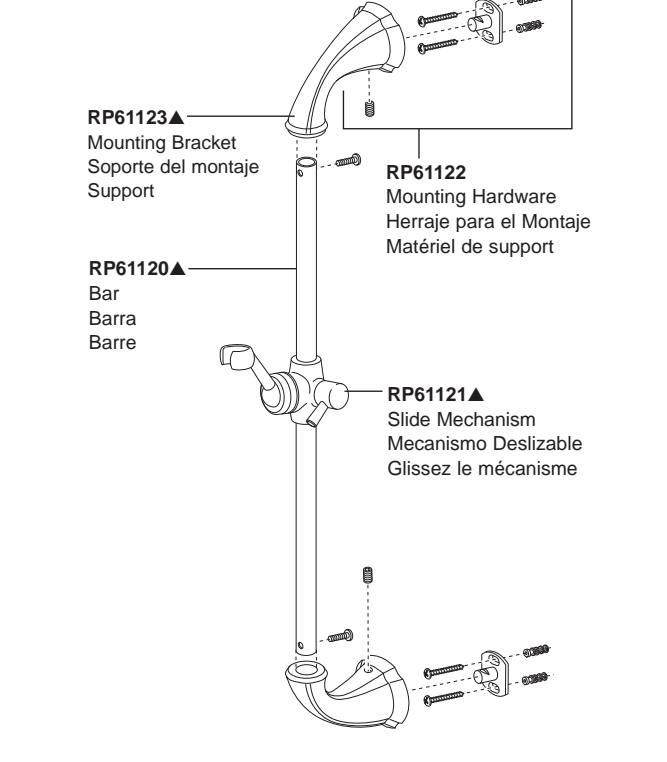

RP64157▲
Hose & Gaskets
Manguera y Empaques
Tuyau souple et joints

55552, 55567, 55051 & 55530
Series/Series/Seria

U4010-PK▲
Handshower holder
Teleducha titular
Support douchette

U495D -▲60-PK
Hose & Gaskets
Manguera y Empaques
Tuyau souple et joints

57021
Series/Series/Seria

57011, 57014 & 57085
Series/Series/Seria

51552, 51567, 57051 & 57530 Series/Series/Seria

59210
Series/Series/Seria

- ▲ Specify Finish
- ▲ Especificque el Acabado
- ▲ Précisez le Fini